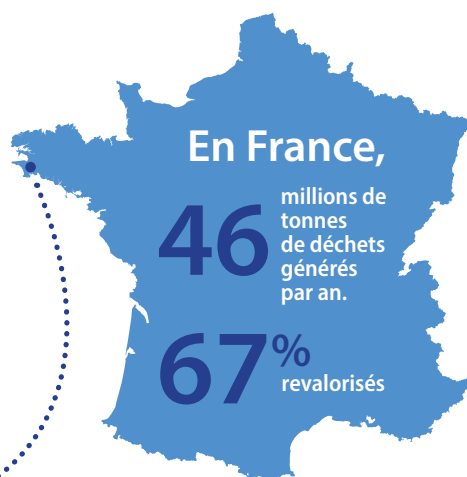

Notre mission :

Apporter des solutions clefs en main pour chacun de vos déchets. Avec notre flotte de bennes et notre nouveau centre de tri, nous collectons, trions et conditionnons vos déchets en vue de leur recyclage, revalorisation ou élimination.